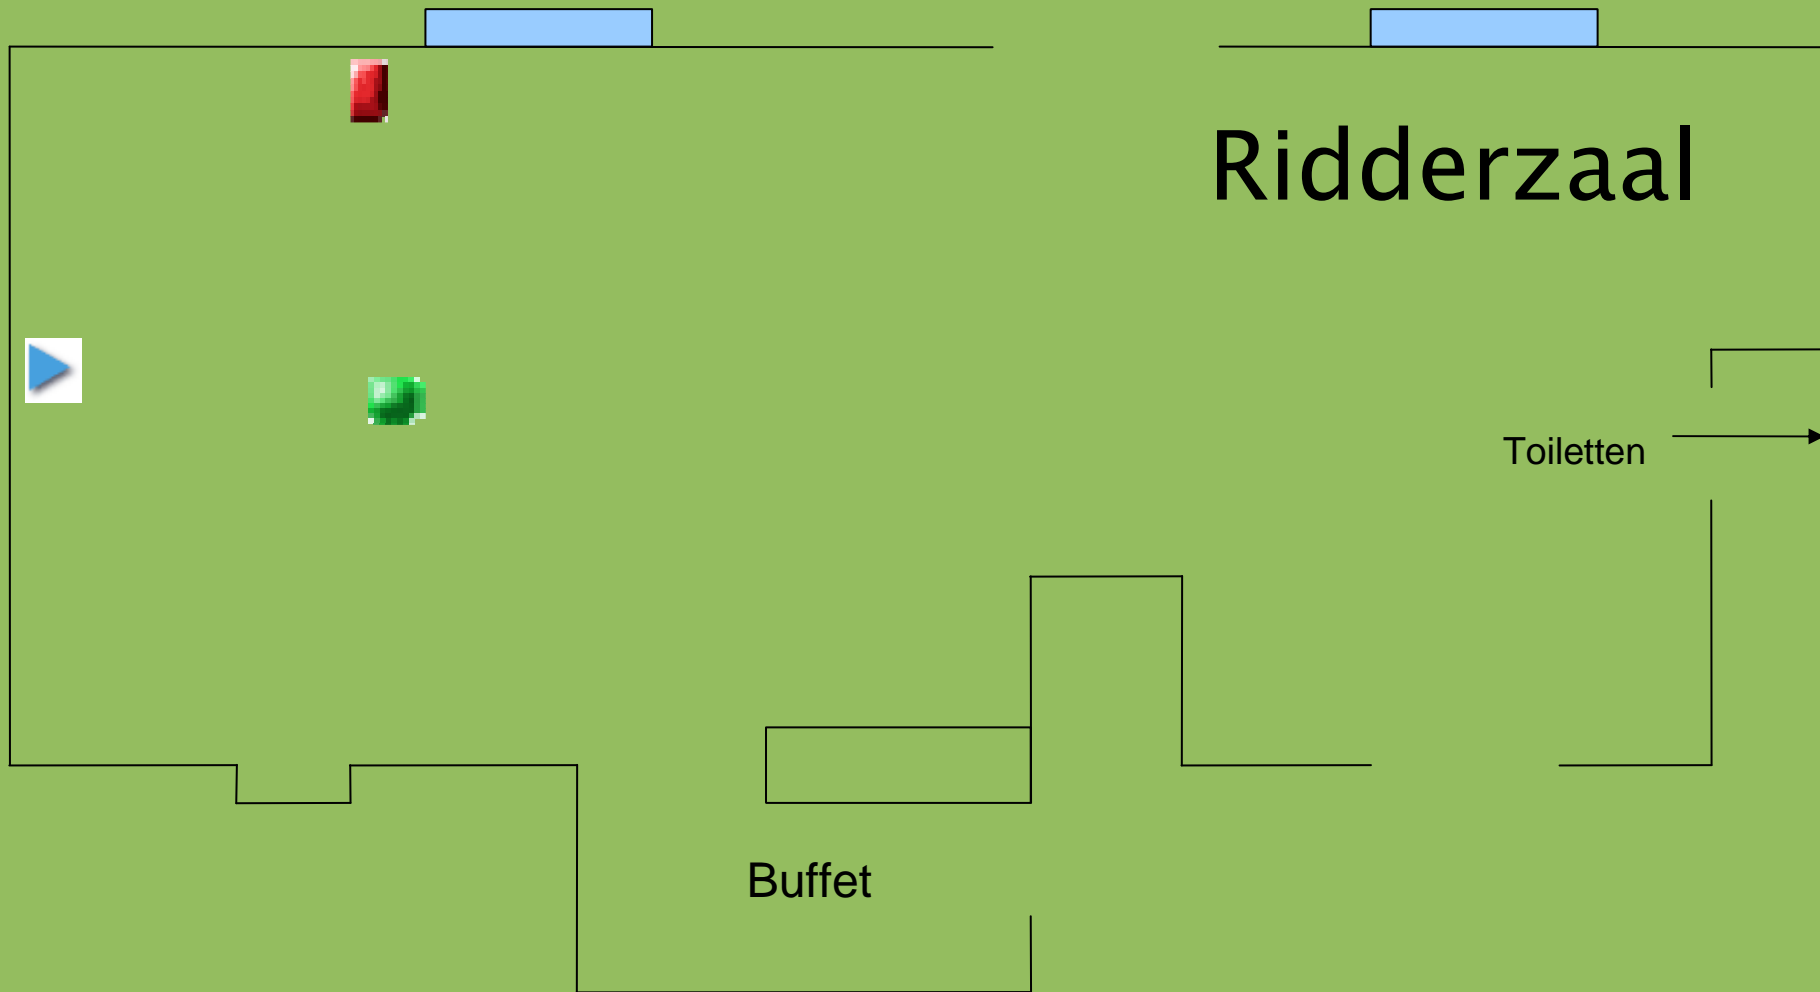

Projectiescherm

Beamer

Aansluiting geluid en beeld

Ridderzaal

Toiletten

Buffet

 Beamer

 Projectiescherm

 Aansluiting geluid en beeld

Beamer

Aansluiting geluid/beeld

Projectiescherm

18.30

Restaurant

4.35

buffet

17.00

toiletten

Serre

Ridderzaal

2.90