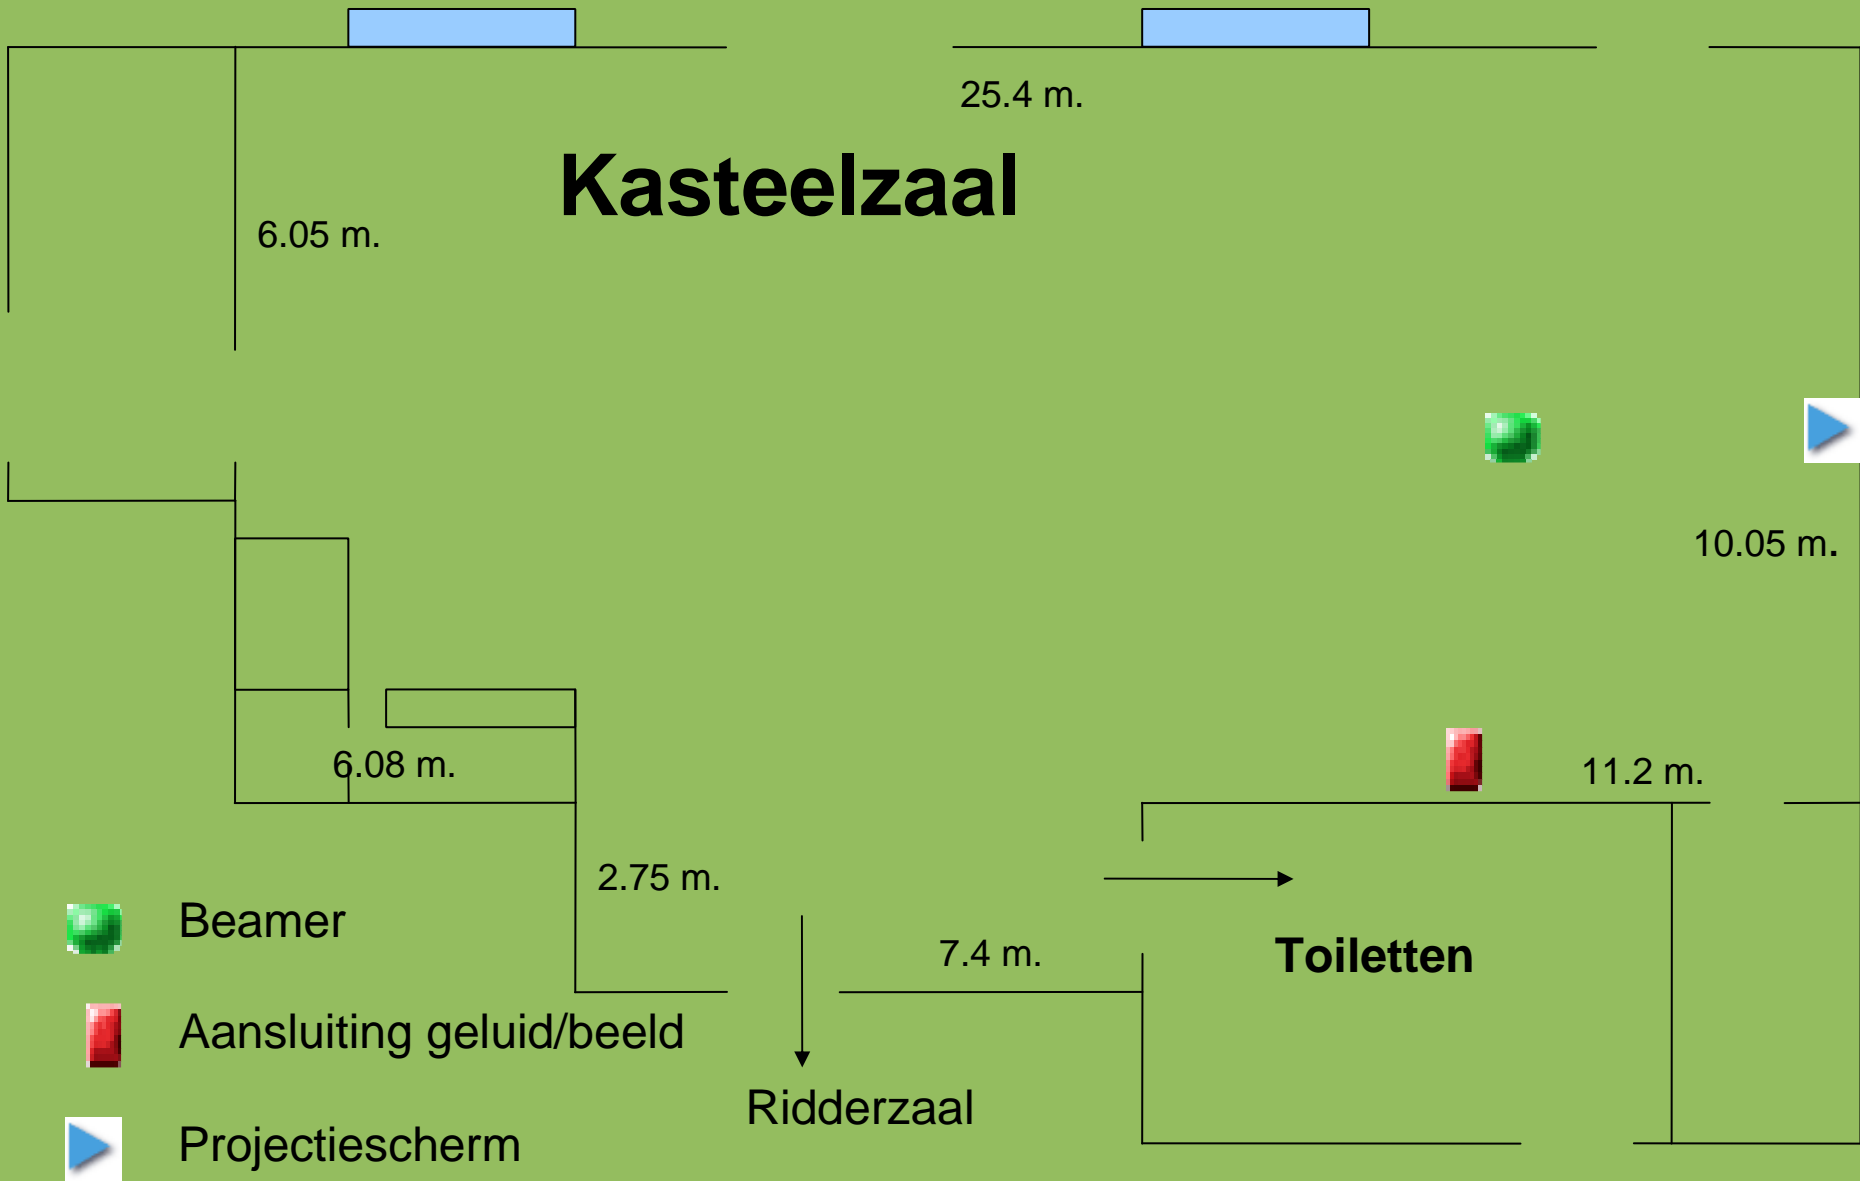

Projectiescherm

Beamer

Aansluiting geluid en beeld

Ridderzaal

Toiletten

Buffet

 Beamer

 Projectiescherm

 Aansluiting geluid en beeld

Beamer

Aansluiting geluid/beeld

Projectiescherm

18.30

Restaurant

4.35

buffet

17.00

toiletten

Serre

Ridderzaal

2.90